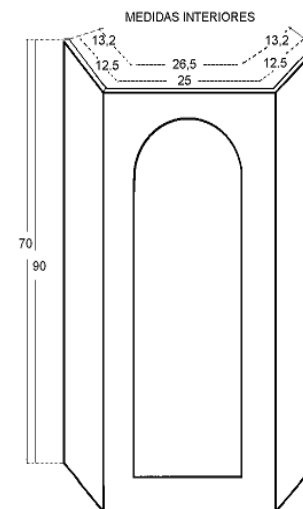

PRODUCTO	MEDIDAS CENTIMETROS

CANTO	100 x 2,2
FOLIO	100 x 126
JUNQUILLO	1 x 1

BALDA TERMINAL	65 x 60
BALDA TERMINAL	120 x 60
COSTADO 19 MM.	242 x 60
TABLERO 19 MM.	242 x 35
TABLERO 25 MM.	242 x 35
PANEL 4 MM.	242 x 60,5
ZOCALO	244 / 366
CORNISA RECTA	
CORNISA PROVENZAL	
CORNISA PROVENZAL	

REVEST. DEC. 4 CANTOS	70 x 35
REVEST. DEC. 4 CANTOS	70 x 60
REVEST. DEC. 4 CANTOS	90 x 35
REVEST. DEC. 4 CANTOS	90 x 60
REVEST. DEC. 4 CANTOS	120 x 35
REVEST. DEC. 4 CANTOS	120 x 60
REVEST. DEC. 4 CANTOS	150 x 35
REVEST. DEC. 4 CANTOS	150 x 60

REGLETAS	70 x 10
REGLETAS	90 x 10
REGLETAS	70 x 20
REGLETAS	90 x 20

TALADRO + BISAGRA CON FRENO	
PROTECTOR LAT.HORNO INOX.60 cm	

GRUPO 0 Y 1	GRUPO 2 Y 3	GRUPO 4	LACA PULIDA	
			MATE	BRILLO
1,47 €	1,47 €	1,47 €		
24,1 €	24,1 €	24,1 €		
1,05 €	1,05 €	1,05 €		
45,9 €	45,9 €	45,9 €	57,9 €	67,6 €
97,7 €	97,7 €	97,7 €	88,1 €	94,1 €
99,0 €	101,4 €	106,2 €	147,2 €	161,7 €
60,3 €	64,0 €	67,6 €	94,1 €	103,8 €
67,6 €	71,2 €	74,8 €	168,9 €	184,6 €
66,4 €	82,1 €	85,7 €	90,5 €	100,2 €
33,8 €	36,2 €	37,4 €	39,8 €	44,7 €
30,2 €	31,4 €	32,6 €	32,6 €	36,2 €
24,1 €	24,1 €	24,1 €	*****	
MEDIDA SOLO LACA			36,2 €	

22,9 €	30,2 €	33,8 €	32,6 €	36,2 €
37,4 €	44,7 €	50,7 €	48,3 €	53,1 €
29,0 €	33,8 €	38,6 €	37,4 €	41,0 €
43,4 €	53,1 €	60,3 €	60,3 €	66,4 €
43,4 €	44,7 €	48,3 €	45,9 €	56,7 €
62,8 €	64,0 €	65,2 €	65,2 €	82,1 €
53,1 €	54,3 €	55,5 €	56,7 €	68,8 €
76,0 €	77,2 €	77,2 €	78,4 €	99,0 €

13,3 €	15,7 €	16,9 €	16,9 €	18,1 €
15,7 €	19,3 €	20,5 €	20,5 €	22,9 €
21,7 €	25,3 €	26,5 €	26,5 €	29,0 €
24,1 €	27,8 €	29,0 €	29,0 €	32,6 €

4,8 €	4,8 €	4,8 €		
2,4 €	2,4 €	2,4 €		

PUERTAS TRIPTICAS

LA CORNISA PROVENZAL SOLO SE FABRICA EN LACA (366) EN PVC (244)