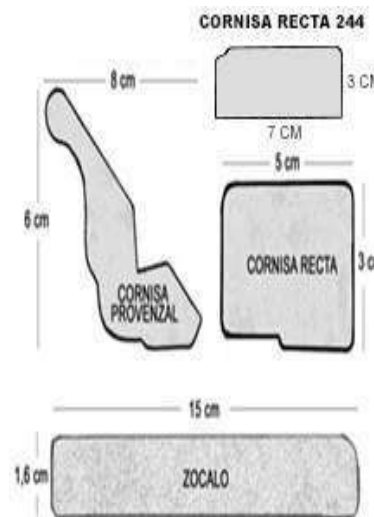

VITRINA NORMAL
1 SOLO HUECO
ESTANDAR

VITRINA
PALILLERIA 4
DESDE 70 CM
DESDE 70 CM

VITRINA
PALILLERIA 6
DESDE 90 CM

VITRINA
PALILLERIA 8
DESDE 130 CM

ZOCALO AGLOMERADO 366 SOLO DISPONIBLE EN: BLANCO BRILLO, SEFF BLANCO (RESTO A 244)