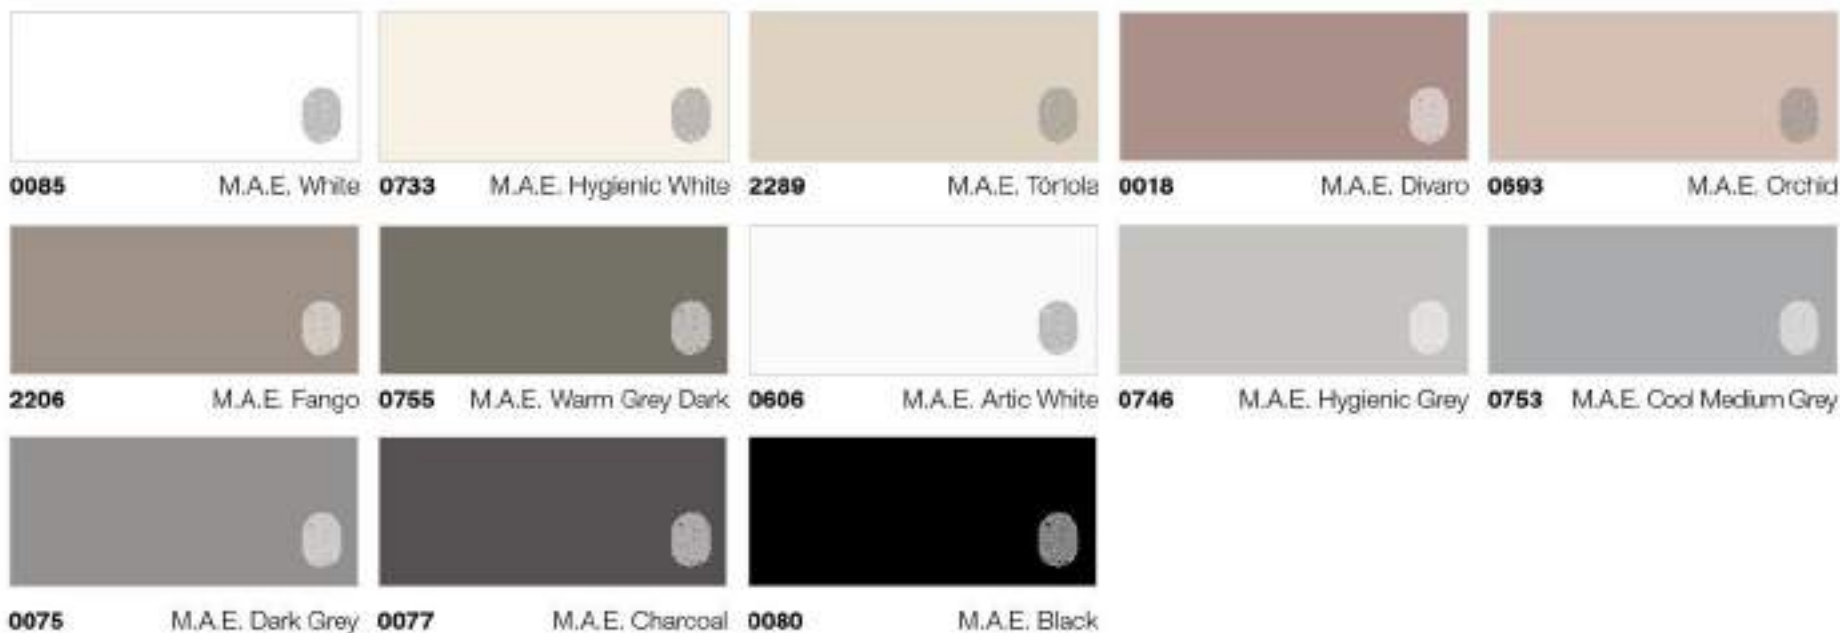

HPL - Estratificados Mates Antihuellas

M.A.E. Mate Antihuella Eco · GRUPO MATE 2

Estratificado aplacado sobre tablero de partículas. Material supermate. Antihuella, Suave al tacto, Resistencia al impacto,

Disponible tanto en tablero como en puerta canteada en su color.